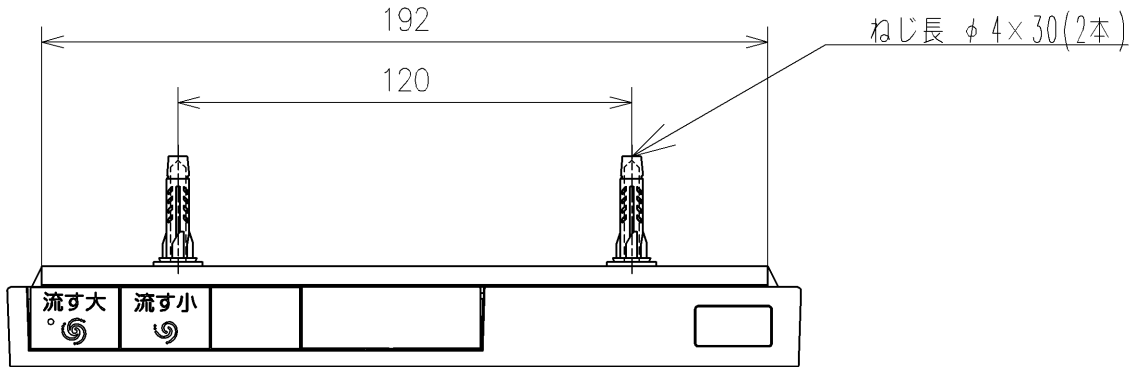

<特注仕様>
1. 本体着脱部を金属製にしたもの

*定格: AC100V-1277W 50/60Hz
*1ページ目のリモコンはイメージ図です。
配置と表示内容の詳細は2ページ目を参照ください。
*リモコン用単4形乾電池 (2個) 同梱

| | | | |
|-------------------------|------------------|--|--------------------|
| TOTO | | 単位 mm | 名称 |
| 製図 石井健 | 検図 神祐紀 平憲作 | 日付 2023/05/11 | ウオッシュレットアプリコット |
| 備考 F2A 洗浄乾燥脱臭暖房便座 | | ウオッシュレット品番 TCF4724V80 便器洗浄ユニット品番 TCA528 | 品番 TCF4724AMV80 |
| | | 図番 - | 図番 - |
| | | ページNo . 1/1 | (改) |

リモコン詳細図

| | | | | | | | |
|-------------|--|------------|----|-------|---------|---------------|-----|
| TOTO | | | 単位 | mm | 名称 | ウォシュレットアプリコット | |
| 製図 | 検図 | 日付 | 尺度 | 1 : 2 | 品番 | TCF4724AMV80 | |
| 石井健 | 神祐紀 平憲作 | 2023/05/11 | | | 図番/ビジョン | - | |
| 備考 | ウォシュレット品番 TCF4724AMV80 ----- 便器洗浄ユニット品番 TCA528 | | | | ページNo | 1 / 1 | (改) |