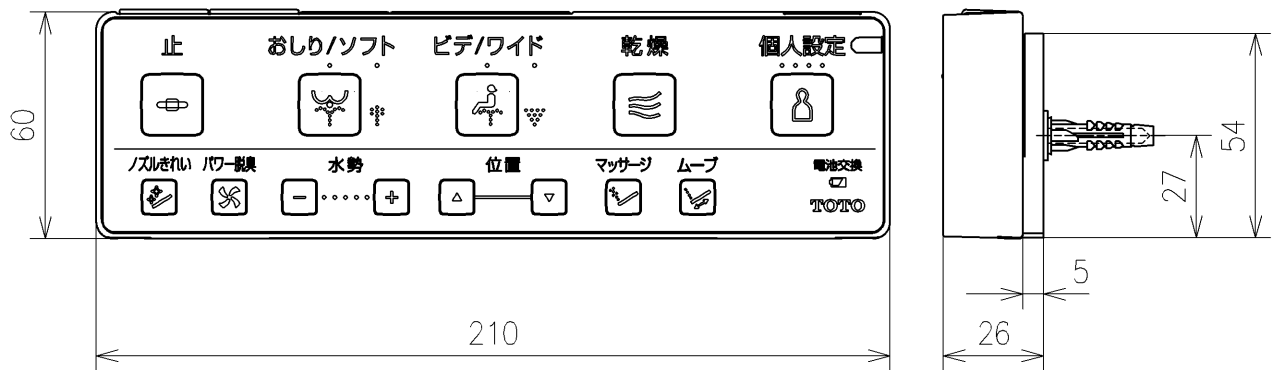

<特注仕様>
1. 本体着脱部を金属製にしたもの

*定格: AC100V-1277W 50/60Hz
*1ページ目のリモコンはイメージ図です。
配置と表示内容の詳細は2ページ目を参照ください。
*リモコン用単4形乾電池 (2個) 同梱

| | | | |
|-------------------------|------------------|--|--------------------|
| TOTO | | 単位 mm | 名称 |
| 製図 石井健 | 検図 神祐紀 平憲作 | 日付 2023/05/11 | ウオッシュレットアプリコット |
| 備考 F2A 洗浄乾燥脱臭暖房便座 | | ウオッシュレット品番 TCF4724V80 便器洗浄ユニット品番 TCA528 | 品番 TCF4724AMV80 |
| | | 図番 - | 図番 - |
| | | ページNo . 1/1 | (改) |

リモコン詳細図

| | | | | | | | |
|-------------|--|------------|----|-------|---------|---------------|-----|
| TOTO | | | 単位 | mm | 名称 | ウォシュレットアプリコット | |
| 製図 | 検図 | 日付 | 尺度 | 1 : 2 | 品番 | TCF4724AMV80 | |
| 石井健 | 神祐紀 平憲作 | 2023/05/11 | | | 図番/ビジョン | - | |
| 備考 | ウォシュレット品番 TCF4724AMV80 ----- 便器洗浄ユニット品番 TCA528 | | | | ページNo | 1 / 1 | (改) |